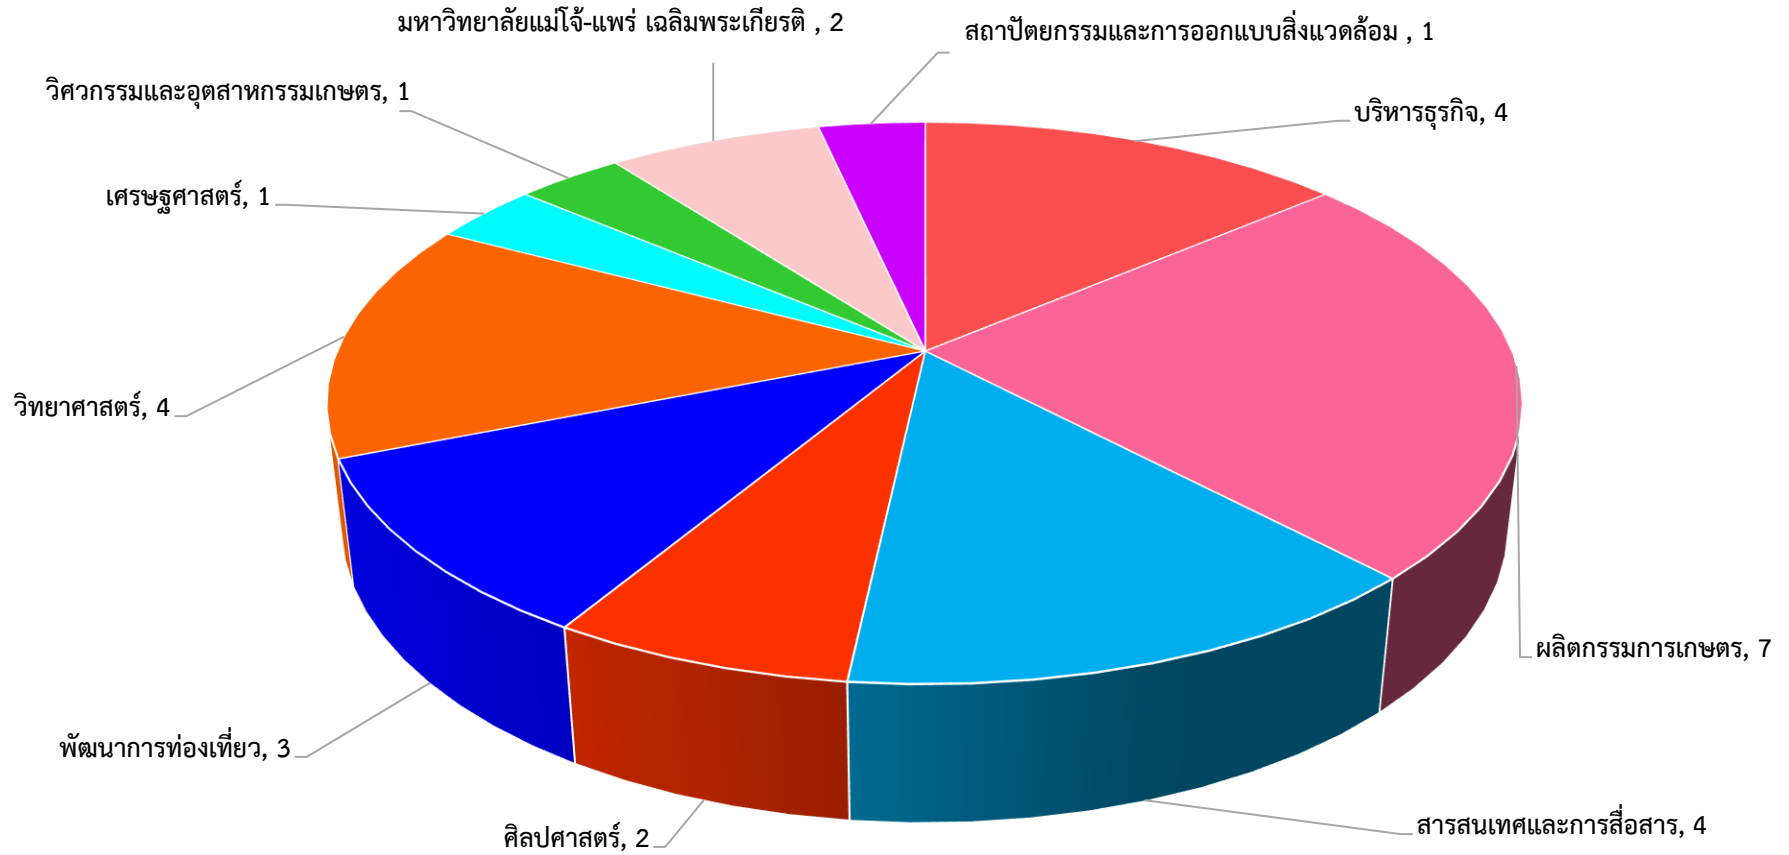

กราฟแสดงจำนวนนักศึกษาฝึกการ มหาวิทยาลัยแม่โจ้ ประจำปีการศึกษา 2566
จำแนกตาม คณะ/ วิทยาลัย/ และมหาวิทยาลัยแม่โจ้-แพร์ เฉลิมพระเกียรติ

กราฟแสดงจำนวนนักศึกษาพิการ มหาวิทยาลัยแม่โจ้ ประจำปีการศึกษา 2566 จำแนกตามประเภทความพิการ