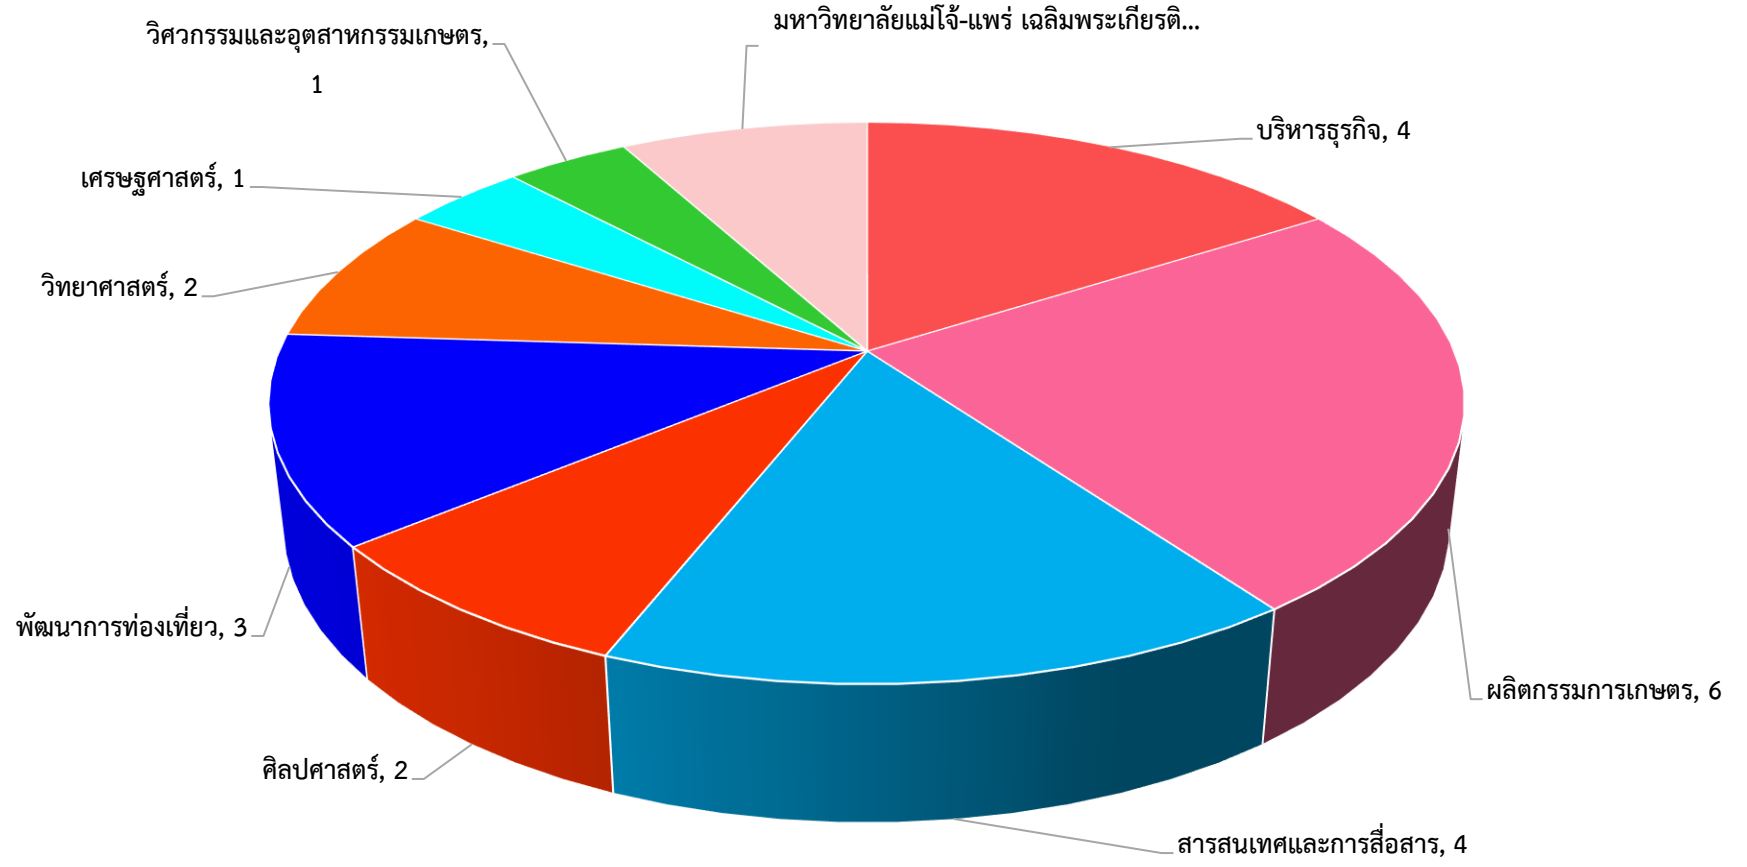

กราฟแสดงจำนวนนักศึกษาฝึกการ มหาวิทยาลัยแม่โจ้ ประจำปีการศึกษา 2566
จำแนกตาม คณะ/ วิทยาลัย/ และมหาวิทยาลัยแม่โจ้-แพร์ เฉลิมพระเกียรติ

กราฟแสดงจำนวนนักศึกษาพิการ มหาวิทยาลัยแม่โจ้ ประจำปีการศึกษา 2566 จำแนกตามประเภทความพิการ