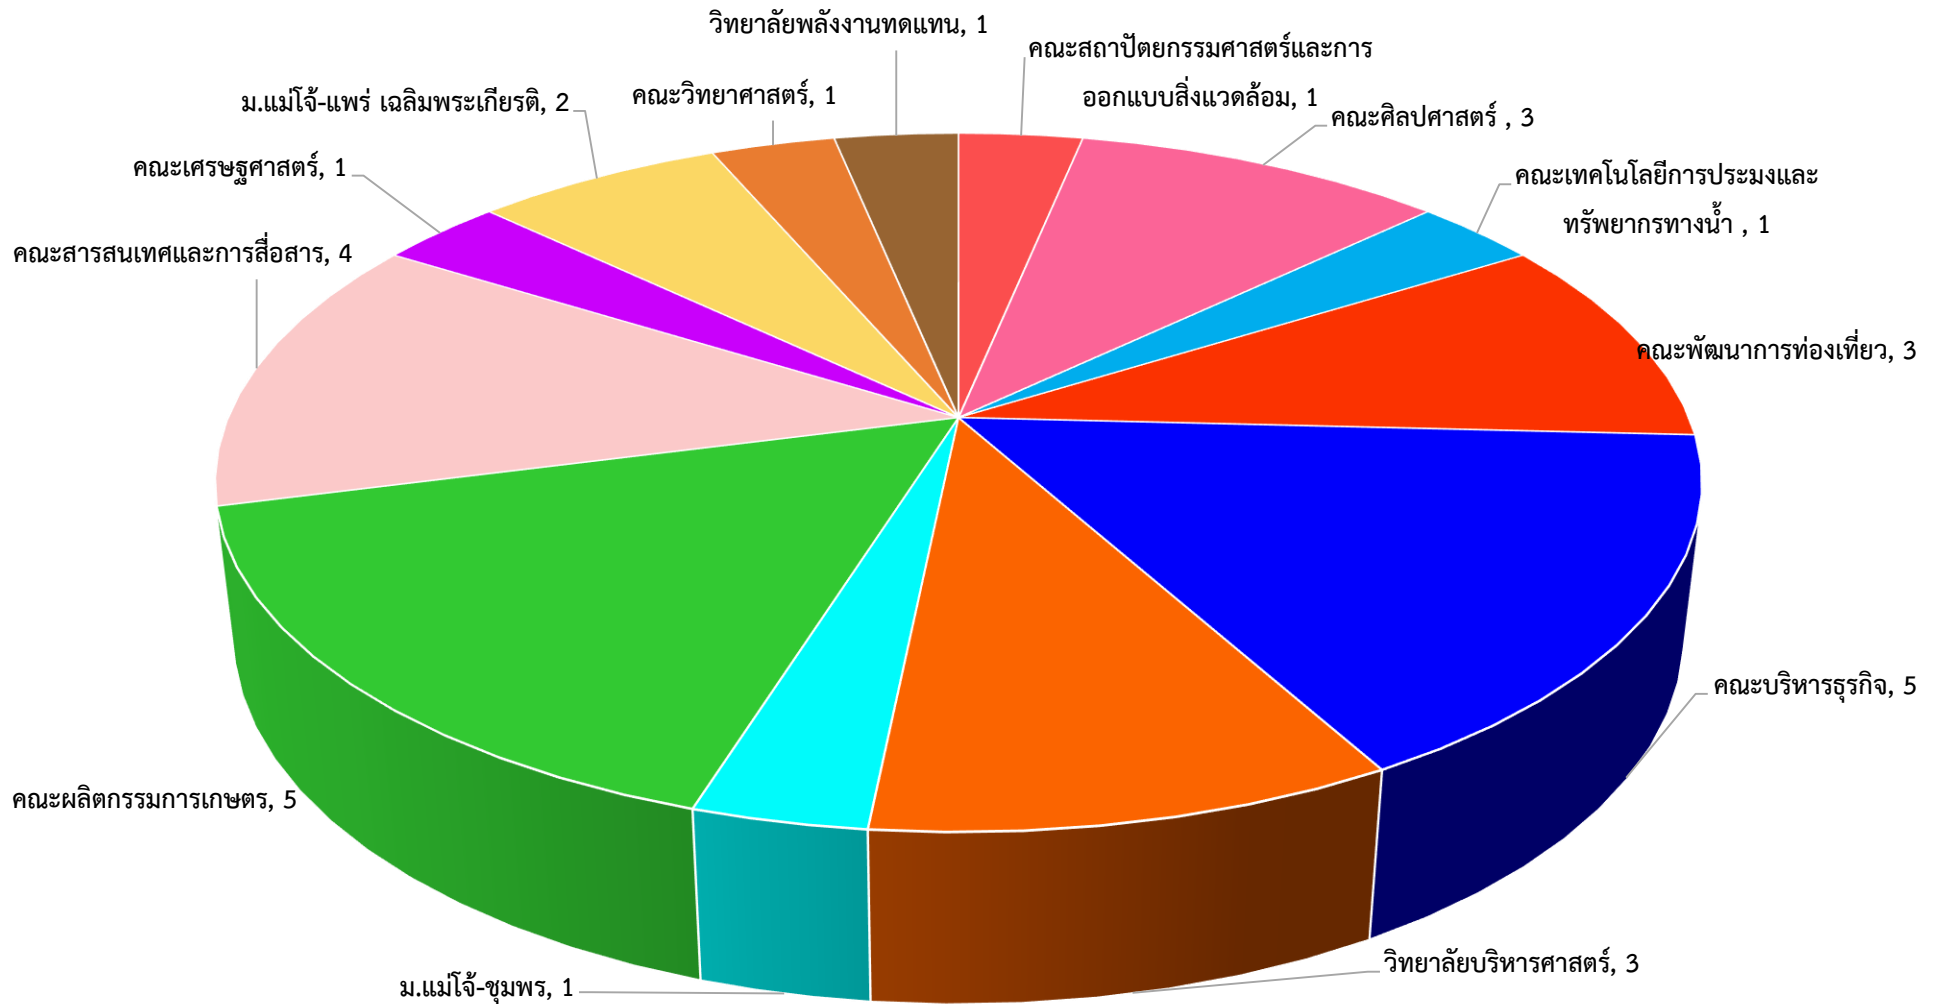

กราฟแสดงจำนวนนักศึกษาฝึกการ มหาวิทยาลัยแม่โจ้ ประจำปีการศึกษา 2565  
 จำแนกตาม คณะ/ วิทยาลัย/มหาวิทยาลัยแม่โจ้-แพร่ เฉลิมพระเกียรติ และมหาวิทยาลัยแม่โจ้-ชุมพร

กราฟแสดงจำนวนนักศึกษาพิการ มหาวิทยาลัยแม่โจ้ ประจำปีการศึกษา 2565 จำแนกตามประเภทความพิการ